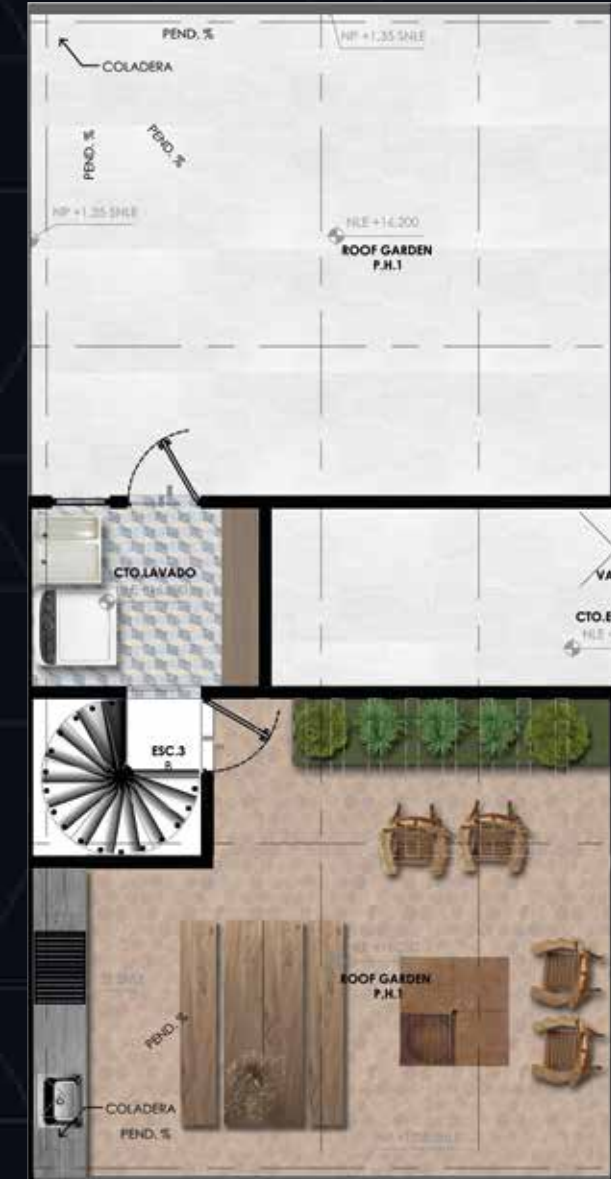

GUANAJUATO • 238

GUANAJUATO • 238

# DEPTO. PH-01

Área habitable: 122 m<sup>2</sup>  
Roof Garden: 82 m<sup>2</sup>  
Total: 204 m<sup>2</sup>

- 2 Recámaras
- 2 Baños
- Cocina
- Sala-comedor
- Cuarto de lavado
- Terraza
- 2 Estacionamientos

# DEPTO. PH-02

Área habitable: 117 m<sup>2</sup>  
Roof Garden: 77 m<sup>2</sup>  
Total: 194 m<sup>2</sup>

- 2 Recámaras
- 2 Baños
- Cocina
- Sala-comedor
- Cuarto de lavado
- Terraza
- 2 Estacionamientos