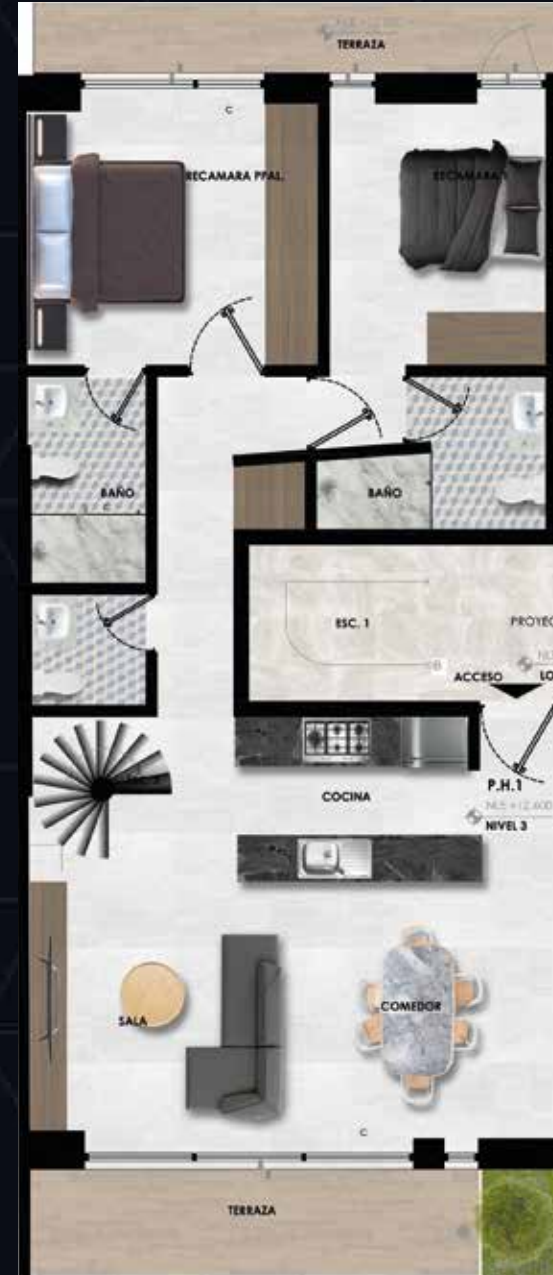

GUANAJUATO • 238

GUANAJUATO • 238

# DEPTO. PH-01

Área habitable: 122 m<sup>2</sup>  
Roof Garden: 82 m<sup>2</sup>  
Total: 204 m<sup>2</sup>

- 2 Recámaras
- 2 Baños
- Cocina
- Sala-comedor
- Cuarto de lavado
- Terraza
- 2 Estacionamientos

# DEPTO. PH-02

Área habitable: 117 m<sup>2</sup>  
Roof Garden: 77 m<sup>2</sup>  
Total: 194 m<sup>2</sup>

- 2 Recámaras
- 2 Baños
- Cocina
- Sala-comedor
- Cuarto de lavado
- Terraza
- 2 Estacionamientos